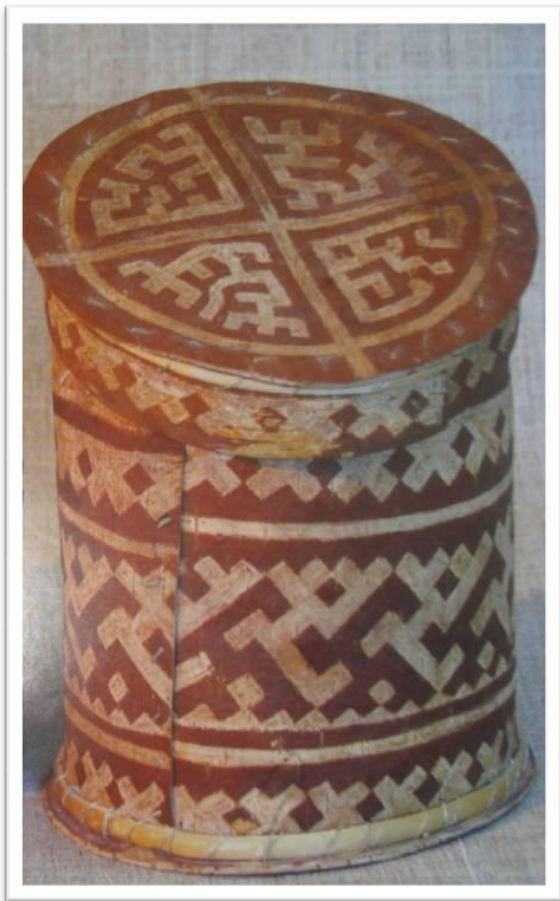

«Берестяная посуда ханты»

Береста

- это кора березы, которая является уникальным природным материалом. Белая береза – священное и любимое дерево - Символ России, украшение русских лесов, олицетворение юности, целомудрия, а у ханты - медиатор между верхним (небесным) и земным мирами; белый цвет - символ здоровья, достатка, так как береза растет на высоких светлых местах и потому близка к верхнему миру, где нет болезней.

Тутанхамон

Берестяные грамоты

Новгородская берестяная грамота (XIIIв)

- ❖ природный антисептик
- ❖ экологически чистый материал
- ❖ экономичный материал
- ❖ прочная, эластичная, гигроскопичная, теплоизоляционный материал

Берестяные кузовки

Кузовок для муки

Ведерко для воды

Шкатулки

Роспись на Руси

Березовая ветка

«Корень травы»

«Шишка»