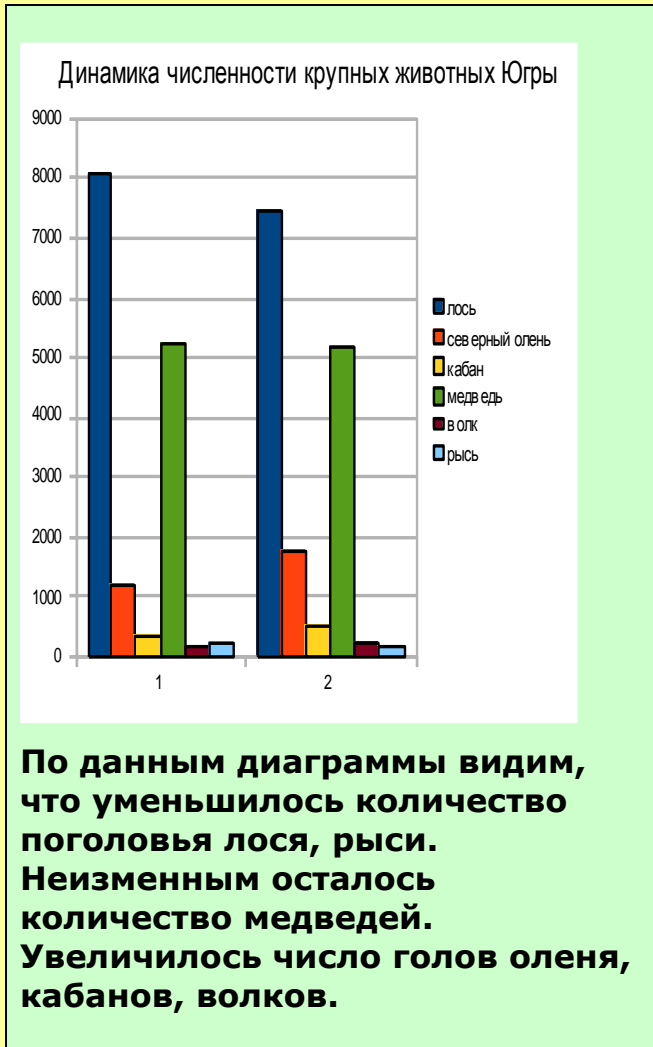

Уважаемые жители и гости Югры!

Вашему вниманию представлены диаграммы сравнения численности животных нашего края в 2010-2011 годах.

*Любите наш край!
Берегите природу!*