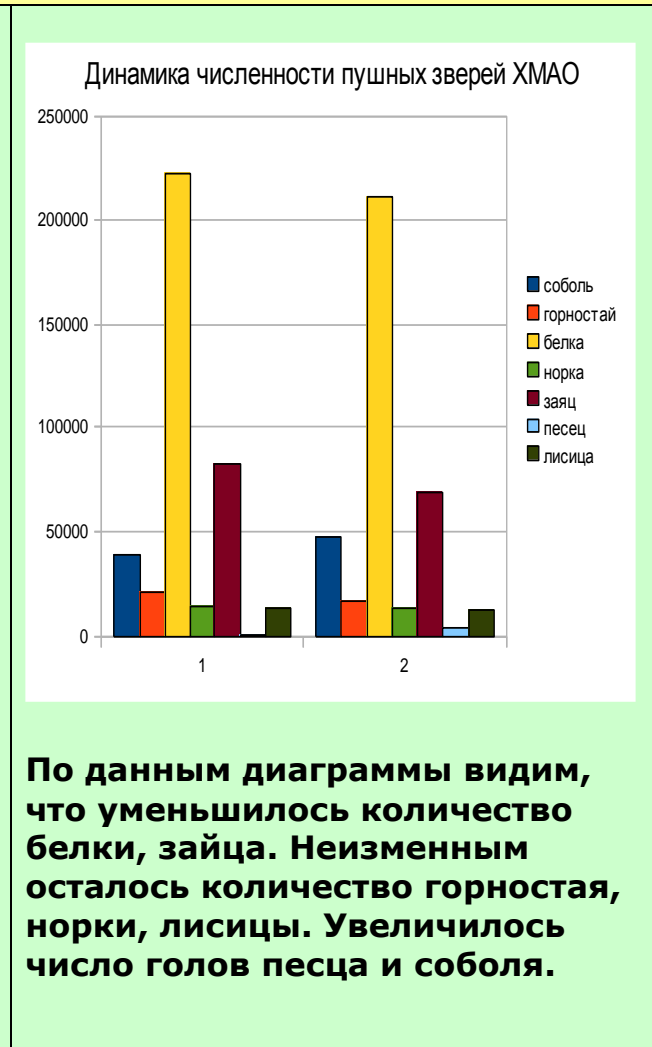

Уважаемые жители и гости Югры!

Вашему вниманию представлены диаграммы сравнения численности животных нашего края в 2010-2011 годах.

*Любите наш край!
Берегите природу!*